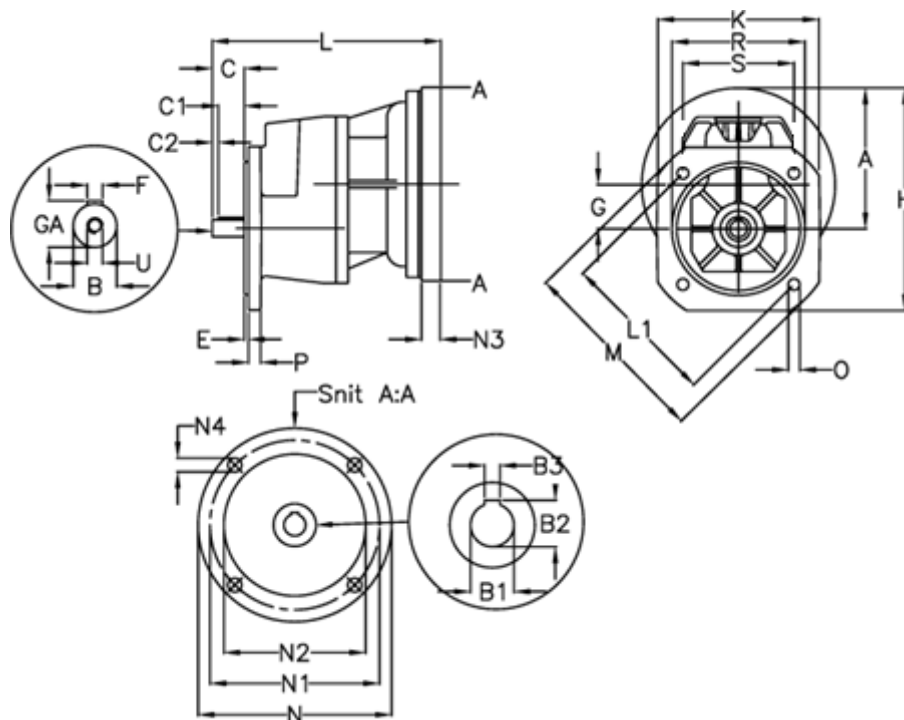

Varenummer: 40550300142440  
 Beskrivelse: Tandhjulsgeaer S301F-1,4-P100B5

## Mål

A = 122.8	E = 3.5	M = 200.0	R = 130
B = 24	F = 8x7x40	N = 250	S = 130
B1 = 28	G = 51.8	N1 = 215	U = M8
B2 = 31.3	GA = 27.0	N2 = 180	
B3 = 8	H = 197.8	N3 = -	
C = 50	K = 150	N4 = M12x16	
C1 = 40	L = 262	O = 11.5	
C2 = 5	L1 = 165.0	P = 12	